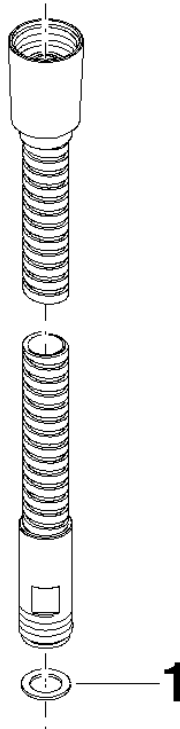

Metall-Brauseschlauch 1/2" x 3/8" x 1750 mm - Messing gebürstet (23kt Gold)

IMO

28 322 970

Passt zu: IMO, LULU, MADISON, MEM, TARA, CL.1, LISSÉ, VAIA, META, CYO

	Messing gebürstet (23kt Gold)	28 322 970-28
	Chrom	28 322 970-00
	Platin gebürstet	28 322 970-06
	Platin	28 322 970-08
	Messing (23kt Gold)	28 322 970-09
	Dark Brass matt	28 322 970-16
	Dark Chrome	28 322 970-19
	Light Gold	28 322 970-26
	Light Gold gebürstet	28 322 970-27
	Schwarz matt	28 322 970-33
	Bronze gebürstet	28 322 970-42
	Champagne gebürstet (22kt Gold)	28 322 970-46
	Champagne (22kt Gold)	28 322 970-47
	Chrom gebürstet	28 322 970-93
	Dark Platin gebürstet	28 322 970-99

Metall-Brauseschlauch 1/2" x 3/8" x 1750 mm - Messing gebürstet (23kt Gold)

IMO

28 322 970

Metall-Brauseschlauch 1/2" x 3/8" x 1750 mm - Messing gebürstet (23kt Gold)

IMO

28 322 970

Zertifikate

WRAS_2009048. ACS_20 ACC LY 738.

28 322 970

Ersatzteile für die
anderen
Oberflächenvarianten
finden Sie hier:
Chrom

Ersatzteilstückliste

Nr.	Artikelnummer	Benennung	Verbaumenge	Lieferzeit
1	90 14 20 026 00 90	Dichtung	1	2